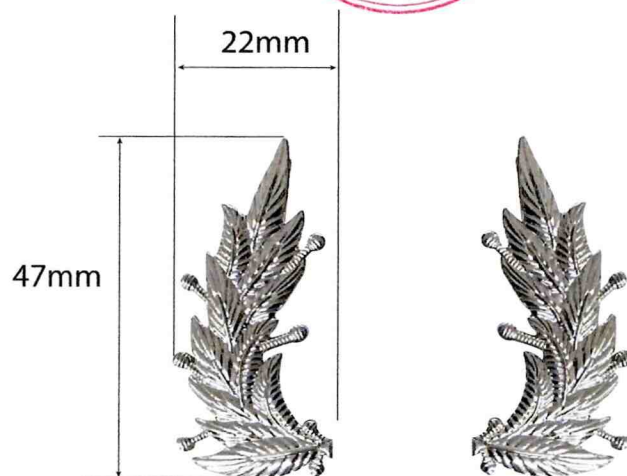

MẪU TRANG PHỤC THANH TRÁ
QUẦN ÁO XUÂN HÈ NỮ NGẮN TAY

MẪU TRANG PHỤC THANH TRA
QUẦN ÁO XUÂN HÈ NAM DÀI TAY

MẪU TRANG PHỤC THANH TRÁ
QUẦN ÁO XUÂN HÈ NỮ DÀI TAY

MẪU TRANG PHỤC THANH TRÁ
JUÝP VÀ ÁO SƠ MI NỮ

MẪU TRANG PHỤC THANH TRÁ
BỘ QUẦN ÁO ĐI MƯA

CÀNH TÙNG

BIỂN TÊN

CÚC, SAO, VẠCH PHÂN CẤP, VIÊN CẤP HIỆU KIM LOẠI

DÉP QUAI HẬU NAM-NỮ NGÀNH THANH TRA

GIÀY DA NAM-NỮ NGÀNH THANH TRA

CẶP DA - NGÀNH THANH TRÀ

MẪU TRANG PHỤC THANH TRA CẦU VAI CẤP HẠM

1. Tổng Thanh tra Chính phủ: